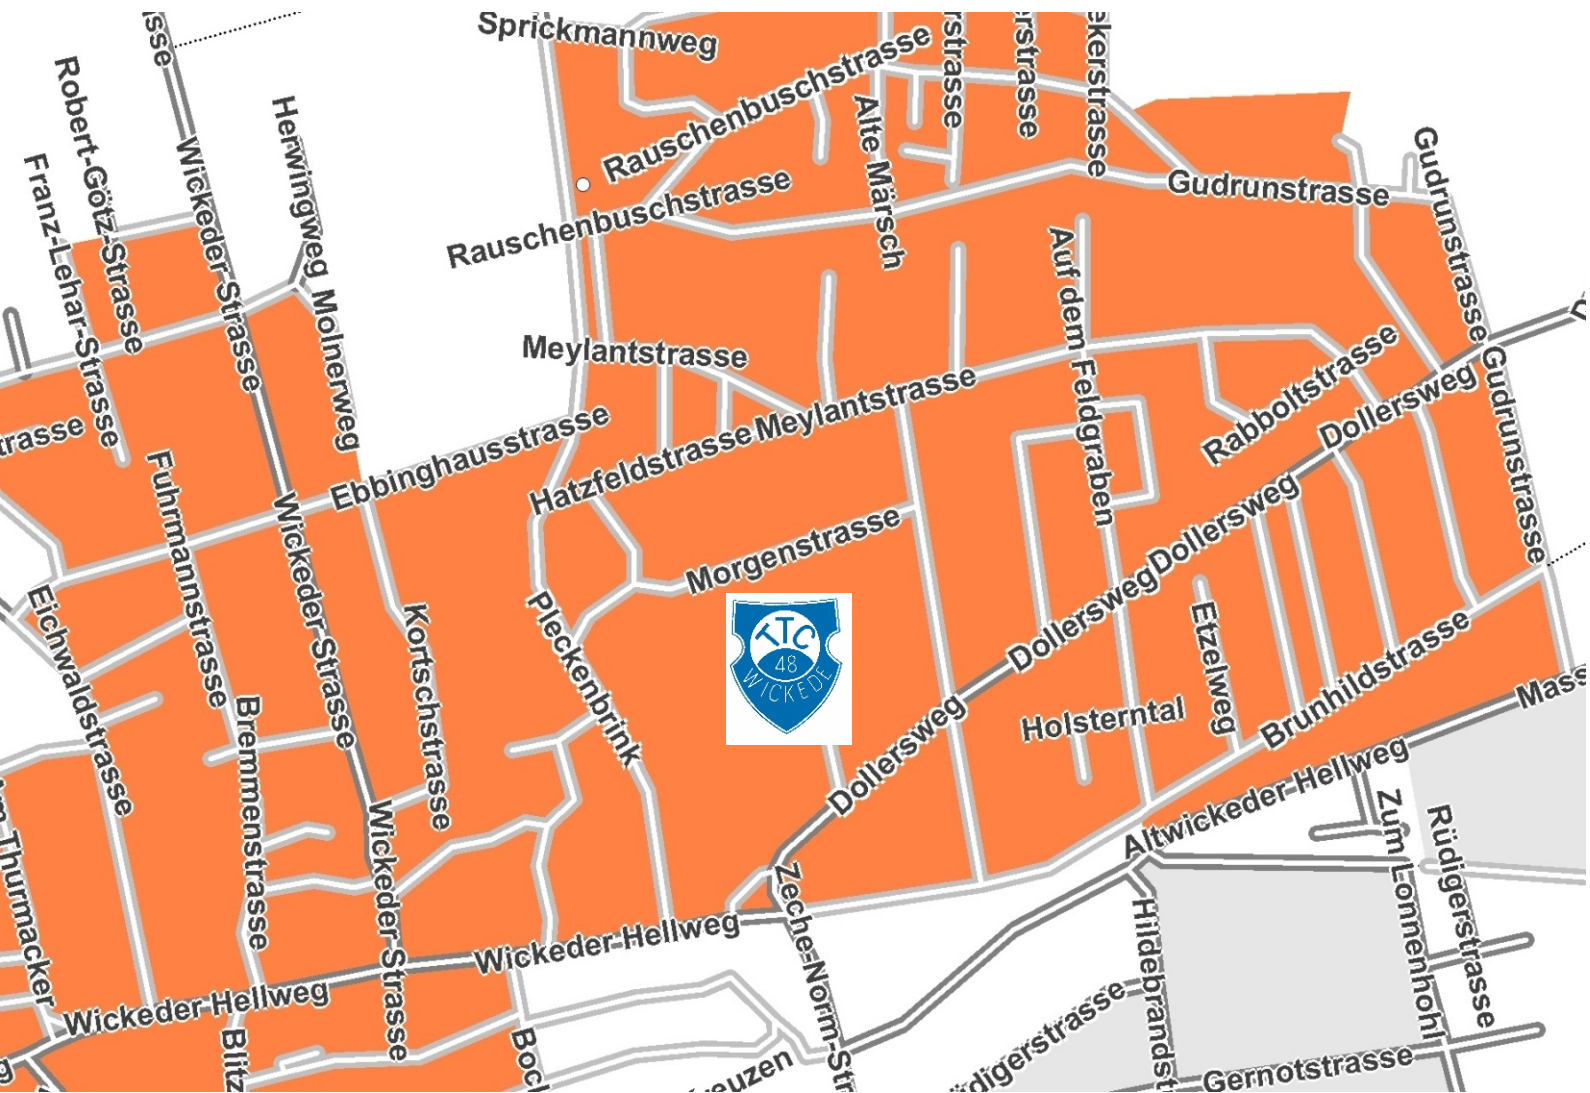

Tischtennis Club

DORTMUND-WICKEDE 1948 e.V.

Der Weg zu uns:

Hauptschule Dortmund-Wickede

Dollersweg 18, 44319 Dortmund

Von Bochum über die A40/B1 oder von Werl über die A44:

Abfahrt Holzwickede und dann in die Nordstraße Richtung Dortmund-Wickede fahren. Bei Chaussee rechts abbiegen Richtung B1/Unna. Nach ca. 1 km links in die Zeche-Norm-Straße (Richtung Dortmund-Wickede/Kamen) einbiegen. Nach ca. 2 km abknickende Vorfahrt rechts. An der Ampelkreuzung geradeaus auf den Dollersweg. Nach 100 m links.

Von Kamen:

Auf die Dortmunder Allee fahren. Nach ca. 6 km den Kreisverkehr geradeaus passieren. Nach 1 km rechts.